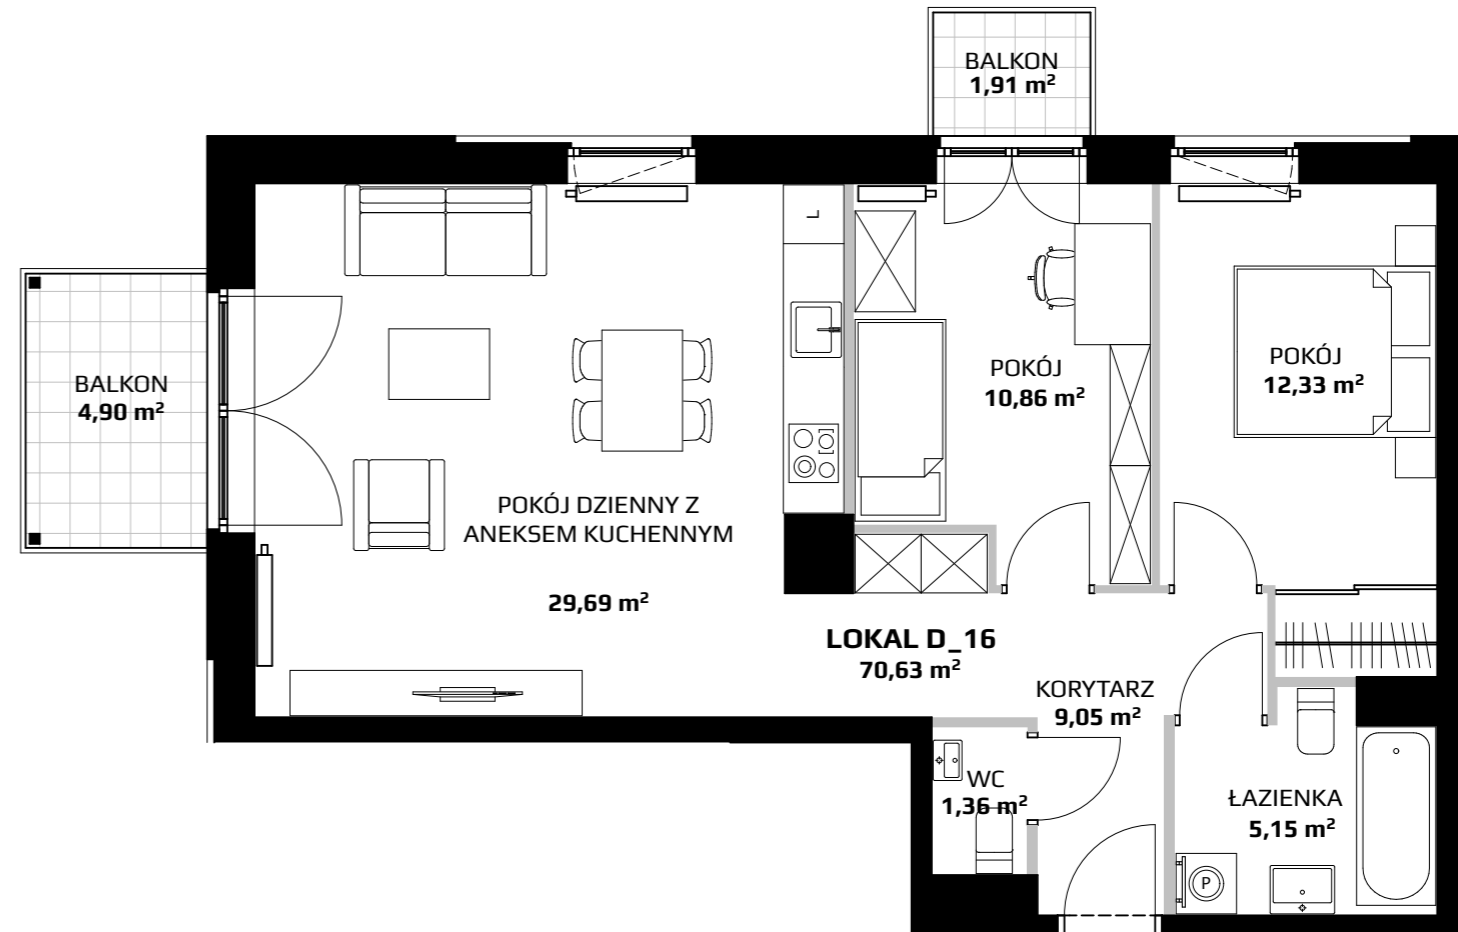

**POWIERZCHNIA
WEWNĘTRZNA LOKALU** **70,63 m²**

**SUMA POWIERZCHNI
UŻYTKOWEJ POMIESZCZEŃ** **68,81 m²**

SKALA 1:75

 ŚCIANA BEZ MOŻLIWOŚCI ROZBIÓRKI

 ŚCIANA Z MOŻLIWOŚCIĄ ROZBIÓRKI

PIĘTRO 1