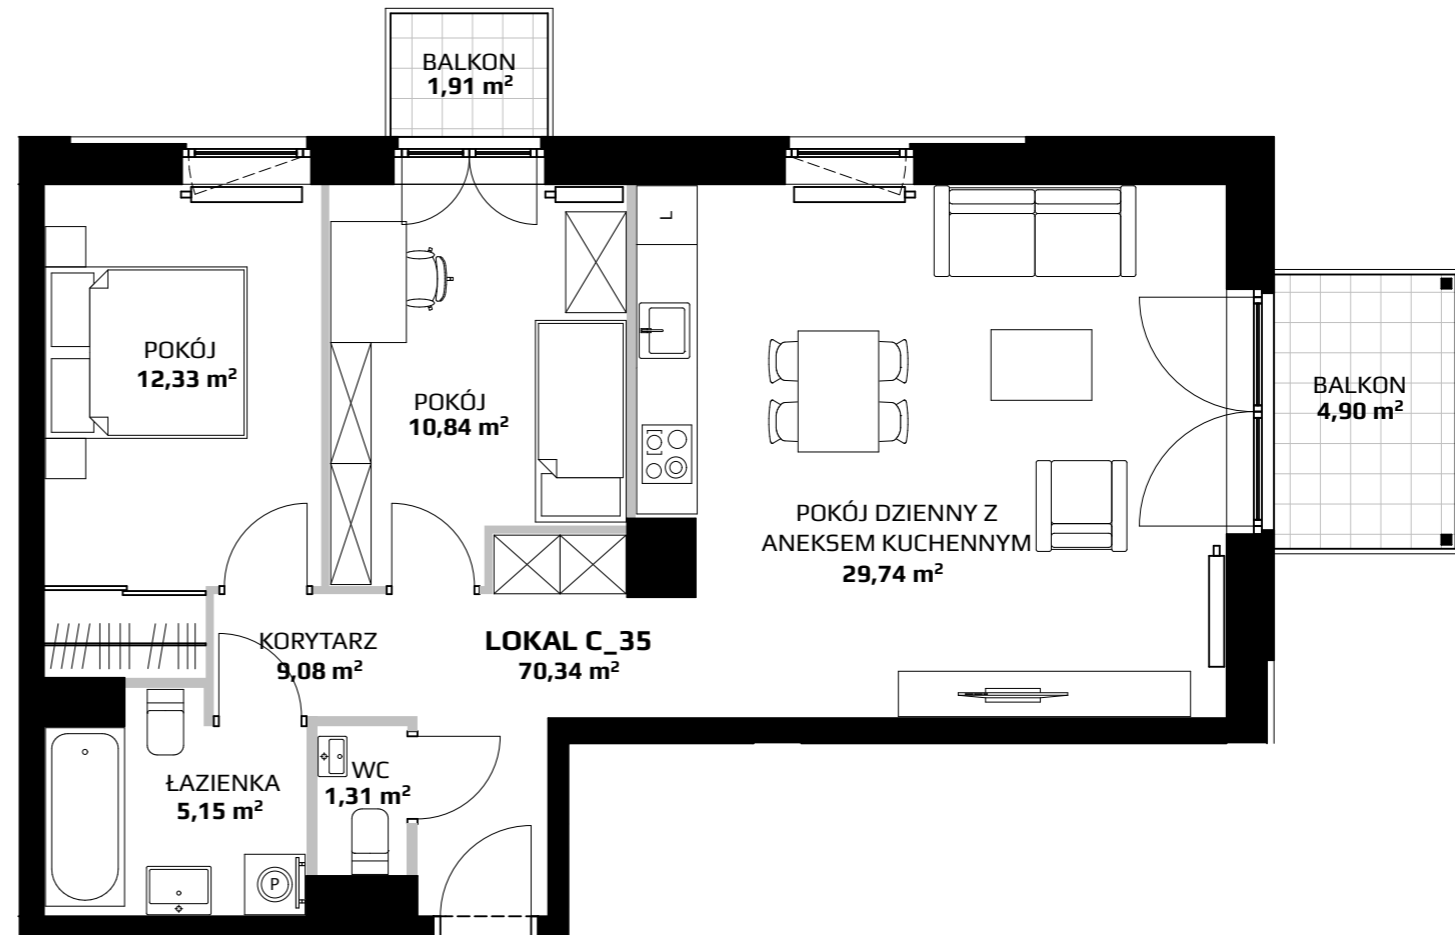

**POWIERZCHNIA
WEWNĘTRZNA LOKALU** **70,34 m²**

**SUMA POWIERZCHNI
UŻYTKOWEJ POMIESZCZEŃ** **68,57 m²**

SKALA 1:75

 ŚCIANA BEZ MOŻLIWOŚCI ROZBIÓRKI

 ŚCIANA Z MOŻLIWOŚCIĄ ROZBIÓRKI

PIĘTRO 3