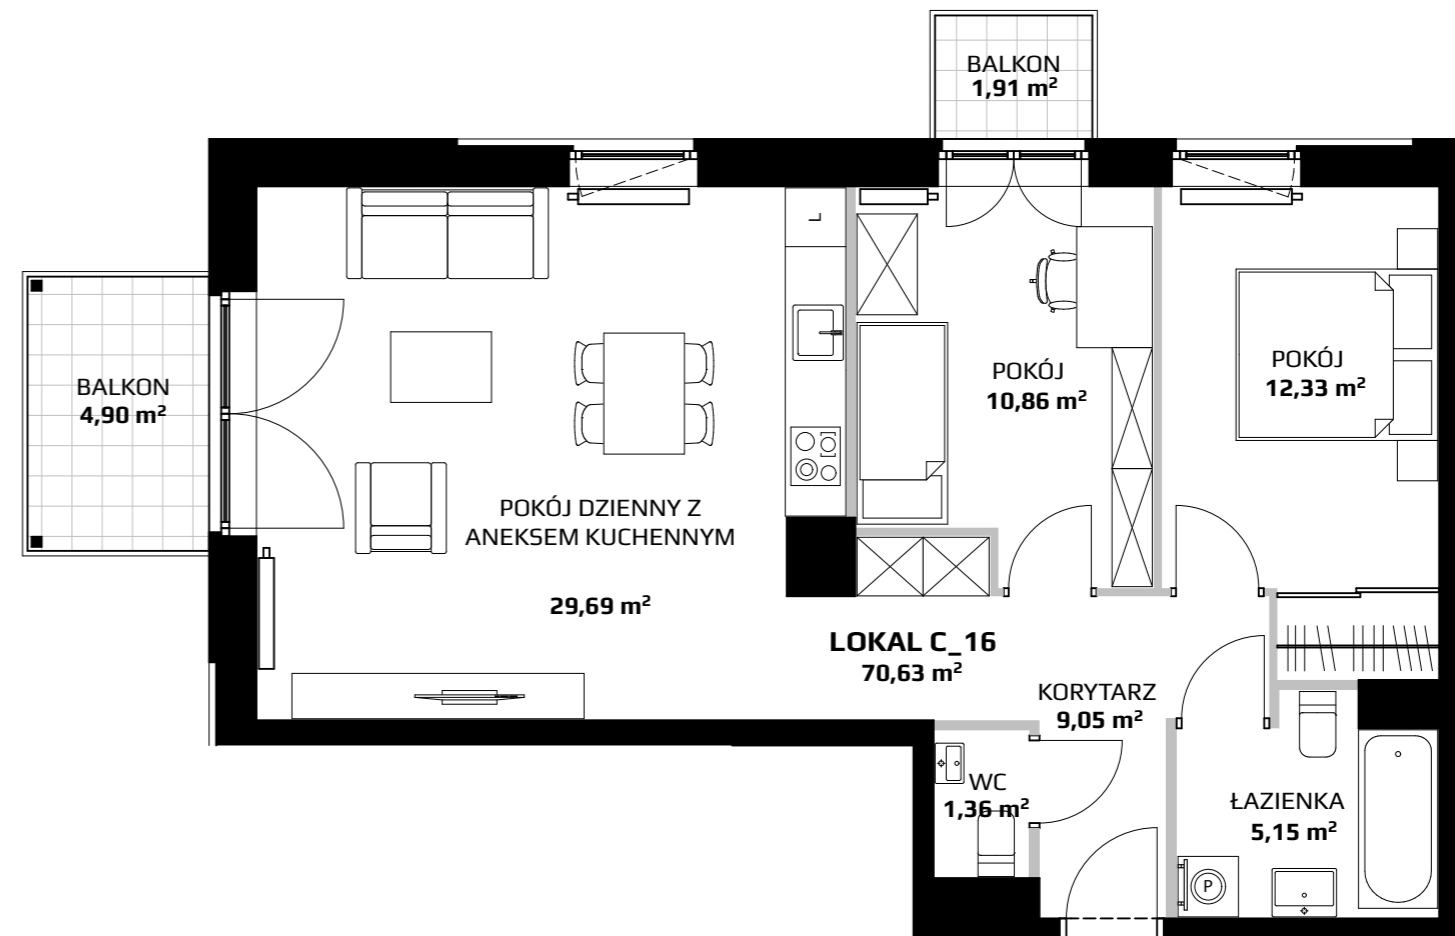

**POWIERZCHNIA
WEWNĘTRZNA LOKALU** **70,63 m²**

**SUMA POWIERZCHNI
UŻYTKOWEJ POMIESZCZEŃ** **68,81 m²**

SKALA 1:75

 ŚCIANA BEZ MOŻLIWOŚCI ROZBIÓRKI

 ŚCIANA Z MOŻLIWOŚCIĄ ROZBIÓRKI

PIĘTRO 1